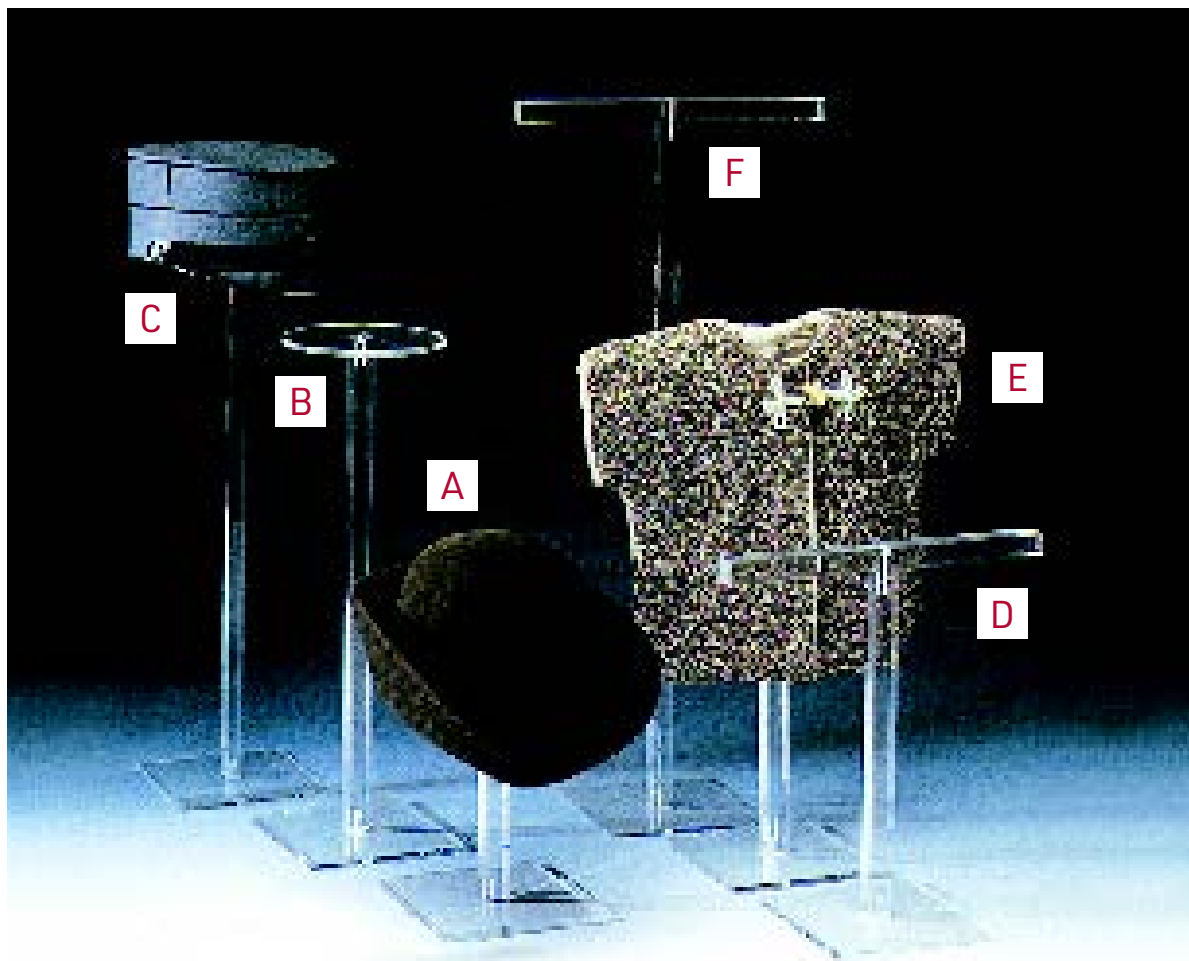

# Support tunique et coiffure

Réf.	Visuel	Désignation	Dimensions en mm
E7640001	A	Pied pour coiffure	H 300 x Ø 90 - base 150 x 150
E7640002	B	Pied pour coiffure	H 450 x Ø 90 - base 150 x 150
E7640003	C	Pied pour coiffure	H 600 x Ø 90 - base 150 x 150
E7640004	D	Support tunique	H 300 x L 250 - base 150 x 150
E7640005	E	Support tunique	H 450 x L 300 - base 150 x 150
E7640006	F	Support tunique	H 650 x L 300 - base 150 x 150